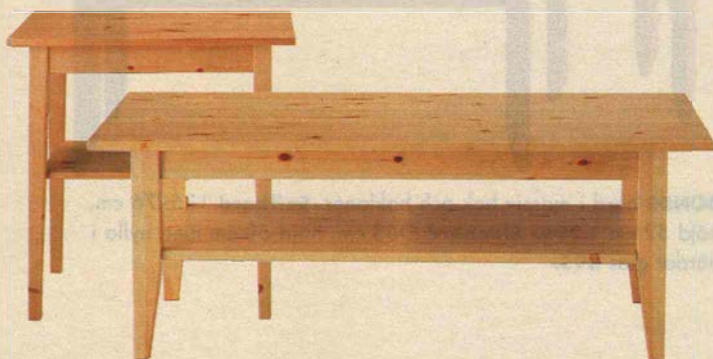

TIMMERMAN bord med tidningshylla. Klarlackerad massiv furu. **Soffbord** 120x68 cm, höjd 54 cm **995.-** **Sidobord** 65x40 cm, höjd 65 cm **795.-**

SMEDVIK sidobord 75x75 cm

525.-

SMEDVIK soffbord. Klarlackerad massiv furu.  **Soffbord** 120x75 cm, höjd 48 cm **575.-** **Sidobord** 75x75 cm, höjd 48 cm **525.-**